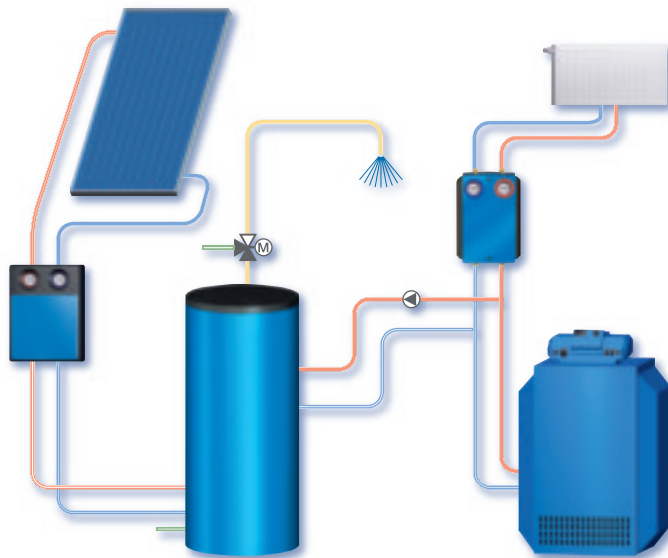

Genau hingeschaut.

Beim Logano G144 Eco überzeugen nicht nur die inneren Werte. Die Verkleidung ist mit einer Griffleiste versehen, die das Tragen und Anheben des Kessels erleichtert. Die großen Reinigungsöffnungen machen die Kesselreinigung zeitsparend einfach. Und alle Bauteile sind für Wartungszwecke ganz leicht zu erreichen. Dabei geht es schon gut los: Denn die praktisch angebrachten Anschlüsse vereinfachen die Montage. Das freut den Installateur und verkürzt die Montagezeiten:

- optimierte Anschlüsse für noch leichtere Montage
- alle wasserseitigen Anschlüsse flachdichtend und aus der Rückwand herausgeführt
- eine Schornsteinsarnierung ist in der Regel nicht nötig
- optimal aufeinander abgestimmte Komponenten

Perfekt geregelt.

Damit alle Komponenten der Heizungsanlage perfekt zusammenarbeiten und die Einsparmöglichkeiten auch tatsächlich optimal ausgeschöpft werden, gibt es bei Buderus intelligente und zukunftsfähige Regelsysteme – wie die Logamatic 2107. Das millionenfach bewährte Regelgerät sorgt nicht nur dafür, dass der volle Funktionsumfang des Logano G144 Eco schnell, einfach und komfortabel abrufbar ist, sondern ermöglicht auch wirtschaftliches und umweltschonendes Heizen.

Einfach praktisch – jetzt und in Zukunft.

Der Logano G144 Eco lässt sich ganz einfach in Ihr bestehendes Heizsystem einbinden. Und dieses kann bei Bedarf ebenso einfach um eine Solaranlage erweitert werden. So heizen Sie noch günstiger und umweltschonender.

Logano G144 Eco						
Kesselgröße	13	16	20	24	28	32
Nennwärmeleistung (kW)	13	16	20	24	28	32
Höhe* (mm)	992	992	992	992	992	992
Breite (mm)	600	600	600	600	600	600
Tiefe (mm)	818	818	818	818	818	818

*mit Regelgerät 2107 (ohne Stellfüße)

„Modernisieren mit Buderus? Nichts leichter als das: mit dem Logano G144 Eco – und allem, was man sonst noch braucht, ganz praktisch aus einer Hand.“