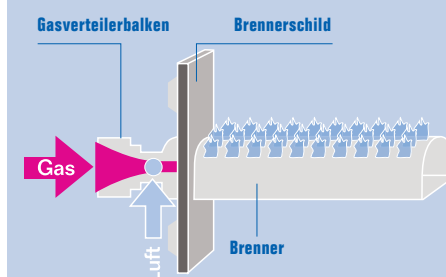

[Luft]

[Wasser]

[Erde]

[Buderus]

Gas-Niedertemperatur-
Gussheizkessel

Leistungsbereich:
13 bis 32 kW

**Ein heißer Tipp:
die leise Art, effizient zu heizen**

Logano G144 Eco

Wärme ist unser Element

Buderus

Logano G144 Eco: So einfach kann Modernisierung sein

Mit einer Nennleistung von bis zu 32 kW ist der Logano G144 Eco einfach ideal für den Einsatz in Ein- und Zweifamilienhäusern. Unkompliziert im Einbau, ist er mit seiner bewährten, zuverlässigen Technik perfekt für Modernisierer. Und: So großartig wie seine Qualität, so klein sind seine Maße. Selbst in Verbindung mit einem untergestellten Warmwasser-Speicher benötigt er weniger als einen Quadratmeter Aufstellfläche.

Logano G144 Eco

Lautloser Komfort.

Der bodenstehende Gas-Niedertemperatur-Heizkessel Logano G144 Eco ist durch die angenehme Wärme zwar deutlich spürbar, jedoch kaum hörbar: dank des atmosphärischen Brenners. Dieser braucht kein Gebläse, da das Gas-Luft-Gemisch über den anstehenden Gasdruck der Verbrennung zugeführt wird – und ist deshalb besonders leise und sparsam. Dabei verbrennt das Gas-Luft-Gemisch in vielen einzelnen Flammen. Das Ergebnis: eine hohe Verbrennungsqualität und eine Senkung der Schadstoffemissionen. Außerdem sind Heizkessel und Brenner ohne bewegliche Komponenten gefertigt. Das bedeutet: weniger Service- und Wartungsaufwand, hohe Lebensdauer und damit neben dem geringeren Stromverbrauch auch geringere Betriebs- und Folgekosten.

Das All-inclusive-Angebot.

Den Logano G144 Eco gibt es in den Größen von 13 bis 24 kW auch als vollausgestattete Variante, bei der Heizkreispumpe, Ausdehnungsgefäß, Füll- und Entleerventil, Sicherheitsventil, Manometer und automatische Entlüfter bereits integriert sind. Dies macht eine Montage besonders einfach und damit besonders schnell.